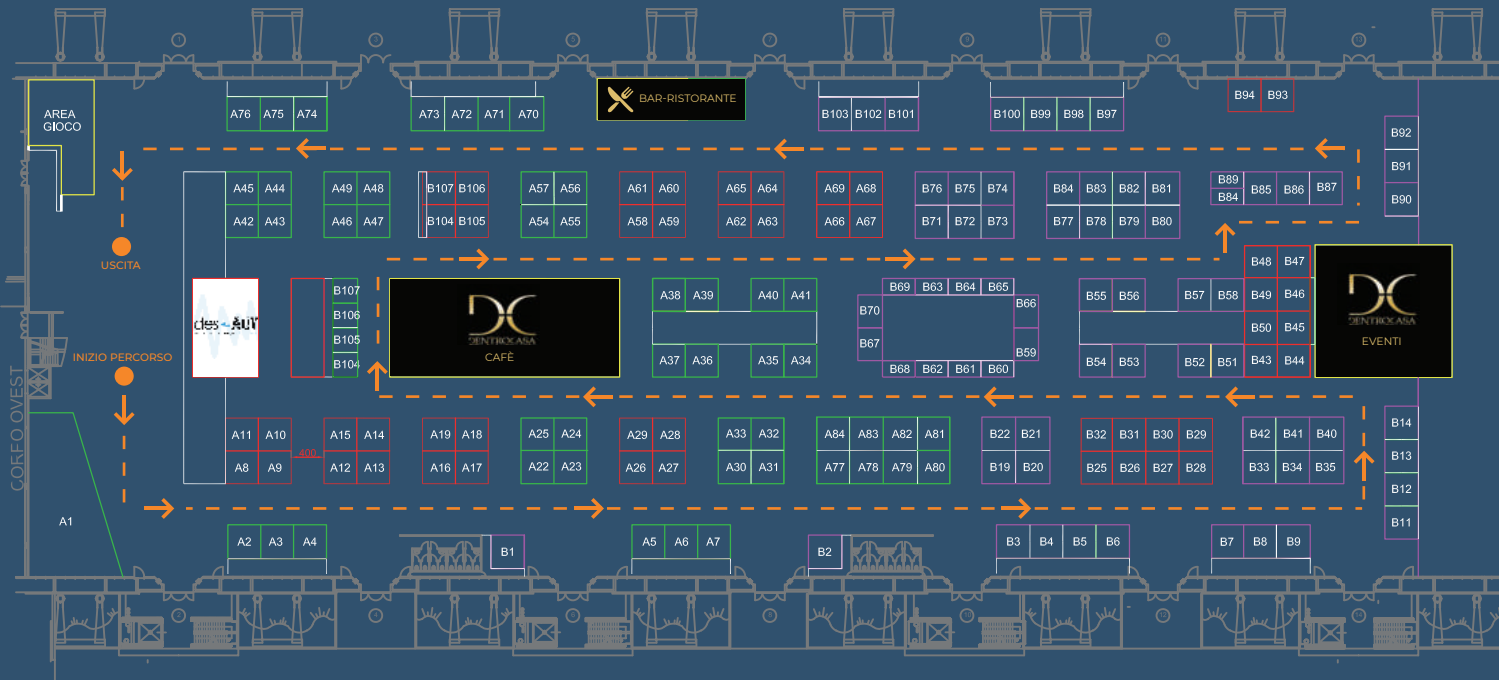

DENTRO CASA
EXPO
2021

ESPOSITORI

PERCORSO ESPOSITIVO

- | | | | |
|--|---------|---|---------------------------------|
| ● 3D PAVIMENTI DI DAMIOLI DAVIDE
BIDEZZOLE (BS)
3DPAVIMENTI.IT | A57 | ● ATELIER 34
CAPRIOLO (BS)
COLORIFICIOPAPRIOLESE.IT | B78 |
| ● A&C AUTOMAZIONI
MAZZANO (BS)
AECAUTOMAZIONI.COM | B34 B35 | ● AUDENS
MILANO (MI)
AUDENS.NET | B62 |
| ● ABITO HOLZ
PIEVE DI BONO PREZZO (TN)
ABITOHOLZ.COM | B21 B22 | ● AUSTONI DESIGN
CHIUDUNO (BG)
AUSTONI.IT | A46 A47 A48 A49 |
| ● ADIRONDACK TRIBUTE
CAVERZERE (VE)
CASATUASRL.IT | B73 B74 | ● B & V DIVANI
PONCARALE BS
BVDIVANI.IT | B25 B26 B27 B28 B29 B30 B31 B32 |
| ● ALKA MARKETING OLFATTIVO
BERGAMO (BG)
ALKASRL.IT | B63 | ● BAMBÙ DESIGN
RODANO (MI)
BAMBUDESIGN.IT | A12 A13 A14 A15 |
| ● AQUAPOL
MONACO
ACQUAPOL.IT | B19 | ● BASCU-LAN DI LANCINI IVAN
ERBUSCO (BS)
BASCULAN.IT | B72 |
| ● ASSOCIAZIONE NAZIONALE HOME STAGING LOVERS
BOLOGNA
HOMESTAGINGLOVERS.IT | B87 | ● BE POOL PISCINE
MANTOVA (MV)
BEPOOL.IT | B55 |
| ● ATELIER 1980
CASTELLO DI GODEGO (TV)
ATELIER1980.COM | B79 B80 | ● BECCHETTI BAL
LUMEZZANE (BS)
BECCHETTIBAL.IT | B20 |