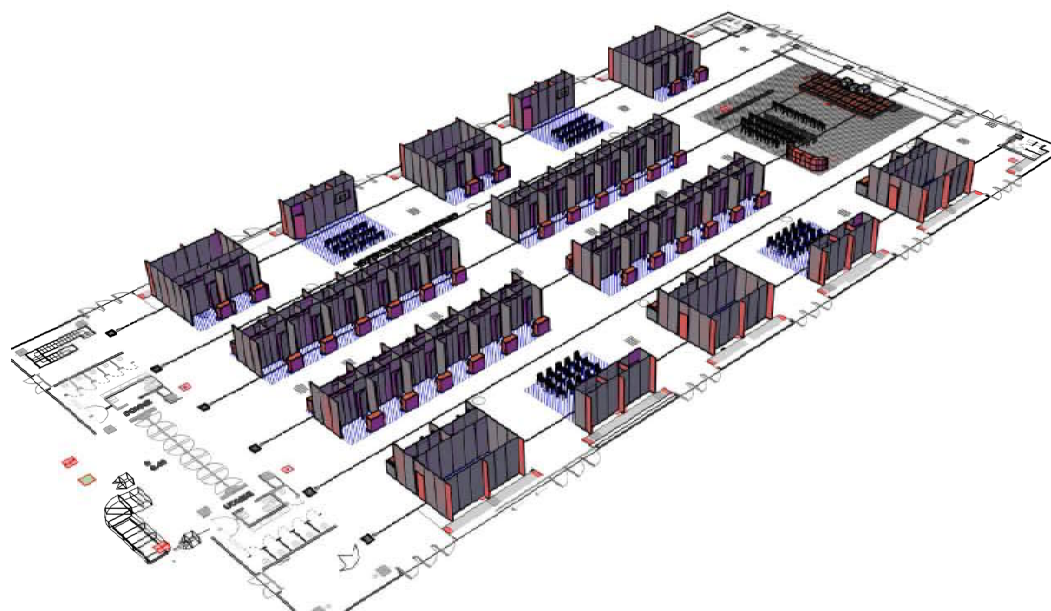

✦ AREA ESPOSITIVA

Strutturata in stand preallestiti da 2m*3m dotati di magazzino, allaccio elettrico, illuminazione, desk, sgabello e veletta identificativa dell'azienda.

✦ AREE DEMO

Destinate ai TEST dei prodotti sportivi per le attività outdoor.