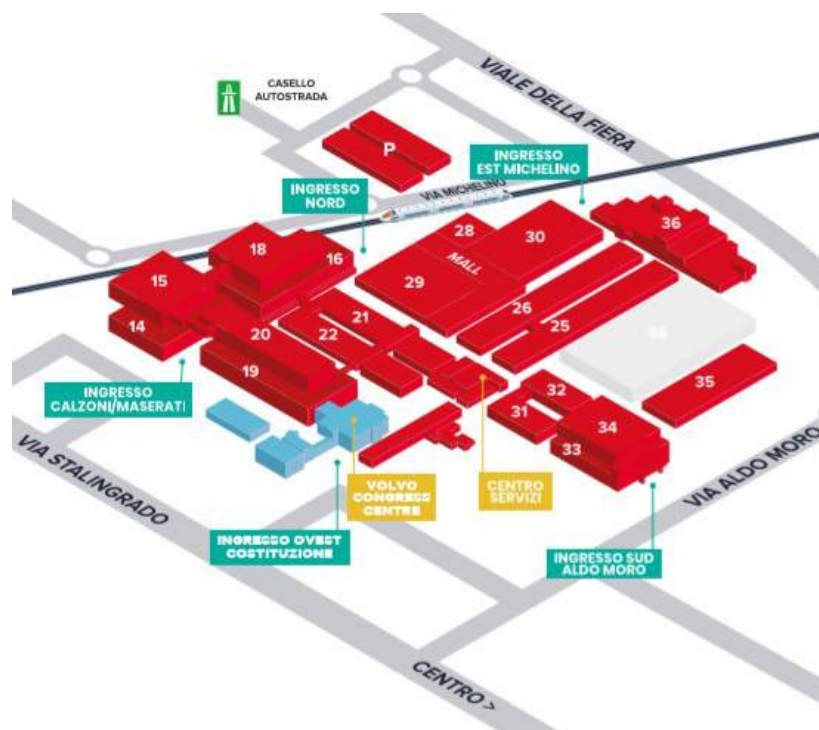

WEEKEND expo

DUE GIORNI DEDICATI A VIAGGI, RELAX E SPORT.
TRA NATURA E BENESSERE.

2021

VOLVO CONGRESS CENTER - Exhibition Hall -
Piazza della Costituzione 4/a - Bologna

**EVENTS
FACTORY**
The Italian Expo Hub

DESCRIZIONE DELLA LOCATION

Ad ospitare **Weekend Expo** sarà l'**Exhibition Hall**, il nuovissimo spazio multifunzionale del **Volvo Congress Center**.

Oltre 3.000 mq di area espositiva completamente cablata, climatizzata e dotata di sistemi di domotica in grado di ospitare eventi fino a 2.000 persone in piena sicurezza.

✦ GREEN CARPET SHOW

Un'arena dedicata alla presentazione di PRODOTTI e SERVIZI e 4 aree workshop.

COME RAGGIUNGERCI

STAZIONE FERROVIARIA:

ALTA VELOCITÀ 3 KM / 5 MINUTI

Principale nodo ferroviario in Italia e tra i più importanti in Europa.

COLLEGAMENTI EUROPEI DIRETTI CON:

Austria, Francia, Germania e Svizzera.

AUTOBUS E TAXI:

Linee autobus 28, 35, 38, 39 da/verso il centro città e la stazione ferroviaria.

Oltre 800 taxi e servizi noleggio con conducente.