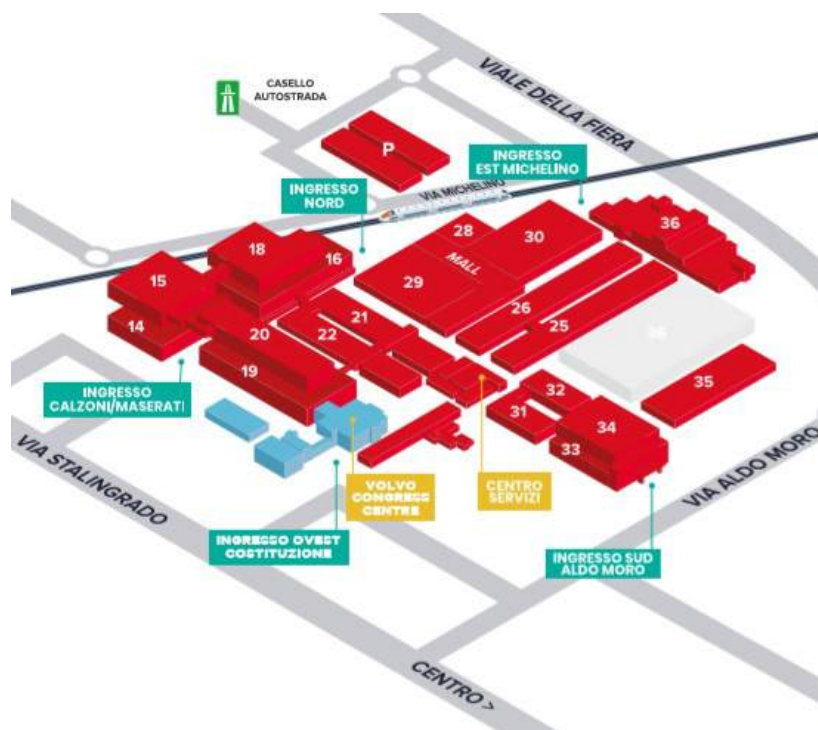

## DESCRIZIONE DELLA LOCATION

Ad ospitare **Weekend Expo** sarà l'**Exhibition Hall**, il nuovissimo spazio multifunzionale del **Volvo Congress Center**.

Oltre 3.000 mq di area espositiva completamente cablata, climatizzata e dotata di sistemi di domotica in grado di ospitare eventi fino a 2.000 persone in piena sicurezza.